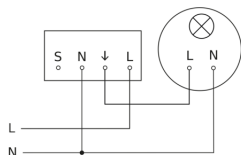

Sensore di movimento e di presenza - Professional Line

PD-24 ECO

COM1 - incasso a soffitto bianco

EAN 4007841 087852

Art. n. 087852

Schema elettrico

Schema elettrico collegamento in rete di più sensori